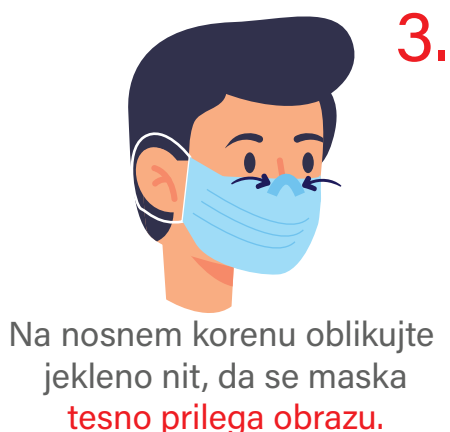

UPORABA OBRAZNE MASKE

- **PRED NAMESTITVIJO MASKE SI UMIJTE ALI RAZKUŽITE ROKE.**
- Maska je namjena **enkratni uporabi** (uporabljene maske nikoli ne shranjujte.)
- Ko jemljete masko iz embalaže, se ne dotikajte ničesar drugega.
- Ko nameščate masko, mora biti obarvana stran maske vedno na zunanji strani.

- **Maske se ne dotikajte.** Tako preprečite prenos mikrobov.
- V primeru ovlažitve maske le to odstranite s prijemom za trakove ali elastiki, **nikakor se maske ne dotikajte spredaj.**
- Ob odstranjevanju maske glavo držite naravnost (ne glejte navzdol). S tem preprečite raztros mikrobov iz površine maske na vašo obleko.